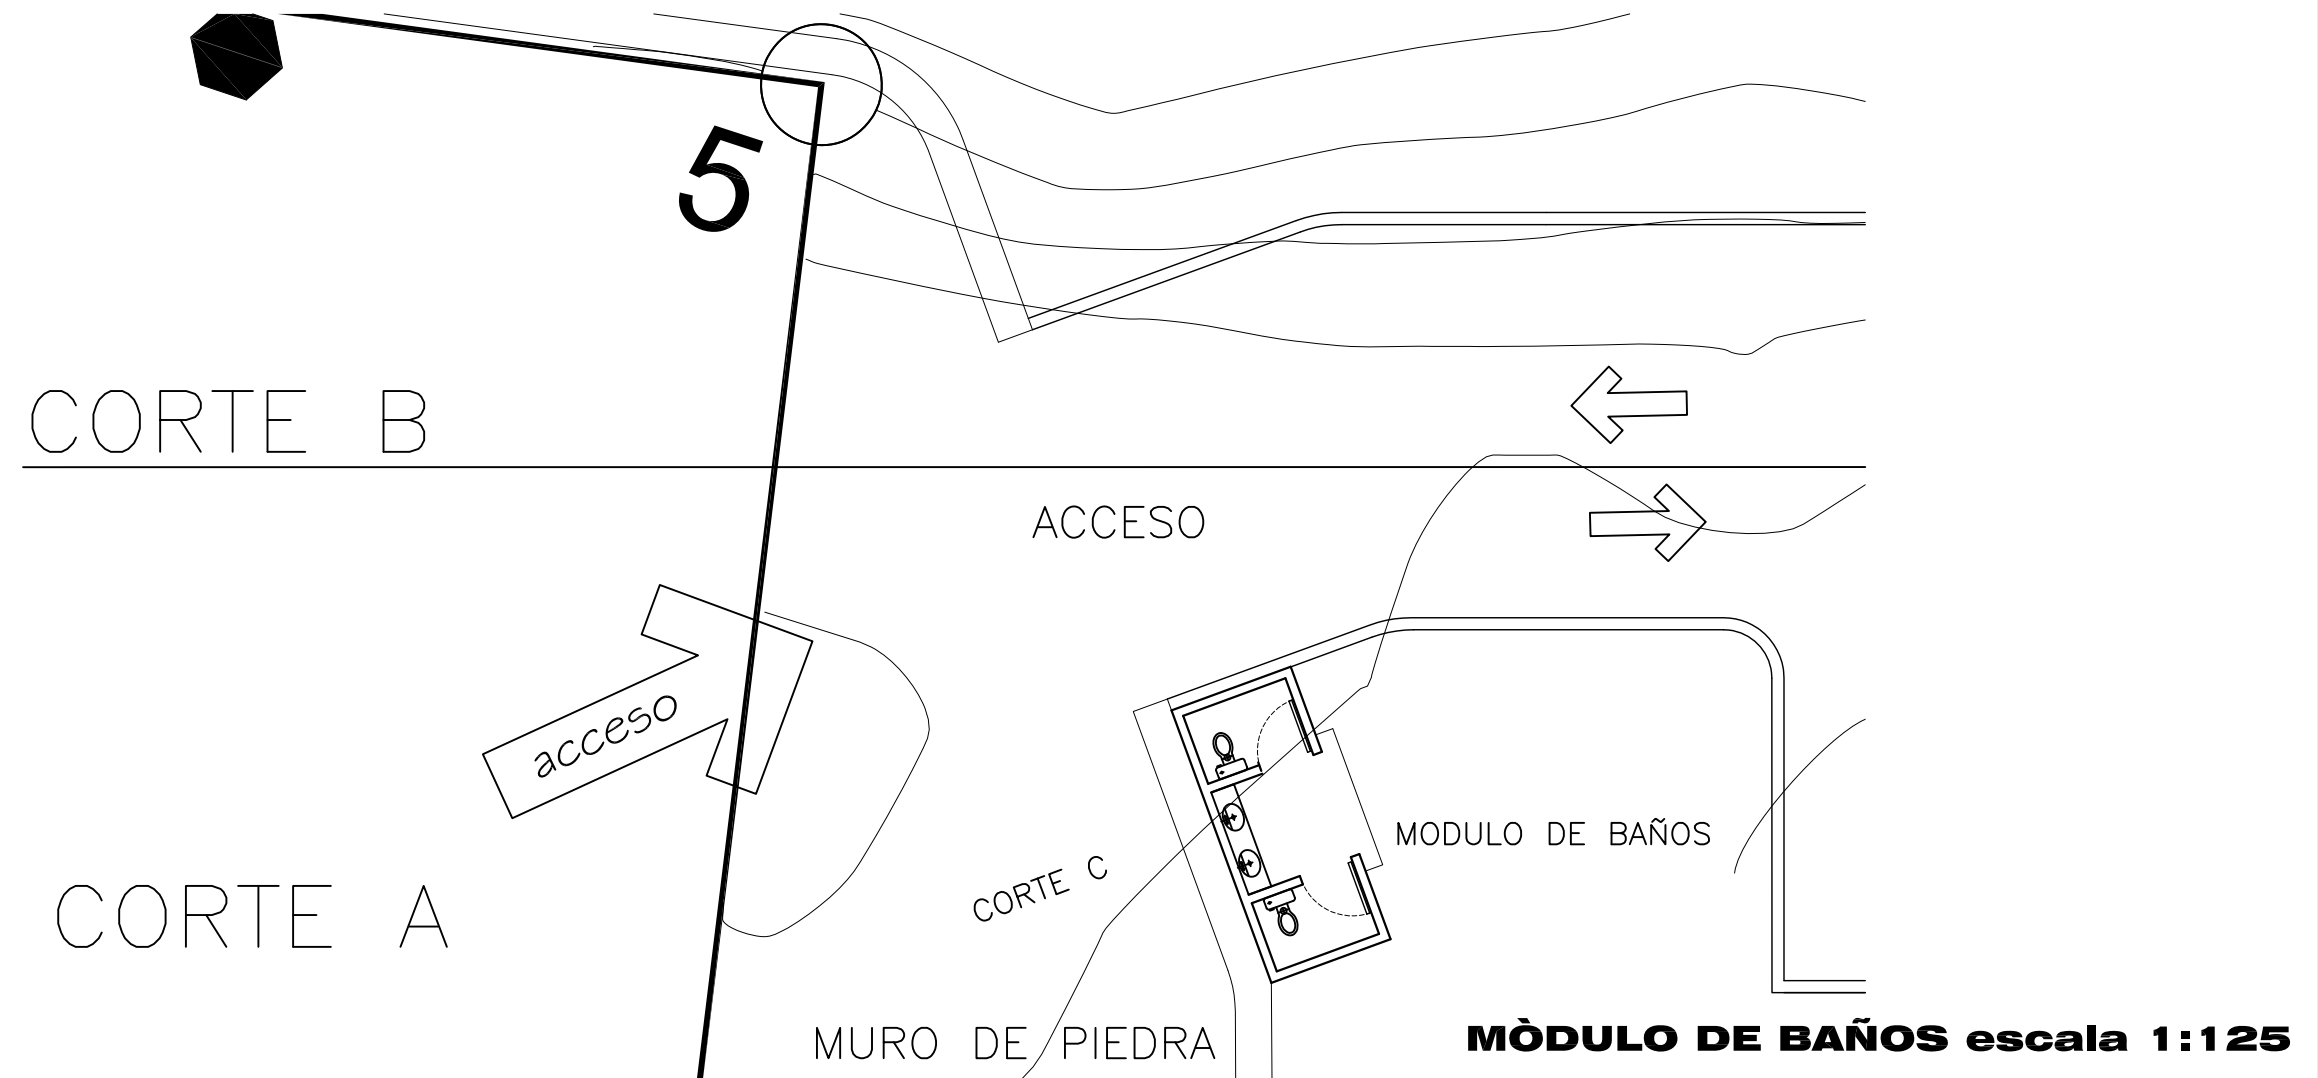

ver detalle MÓDULO BAÑOS

TRAZO GENERAL escala 1:750

MÓDULO DE BAÑOS escala 1:125

escala 1: Indicada

ubicación

	proyecto ejecutivo CENTRO DE VISITANTES SITIO ARQUEOLÓGICO CERRO DE TRINCHERAS SONORA, MÉXICO	plano:		
	ubicación: Av Corona esq. calle Sonora Trincheras, Sonora	contenido: TRAZO GENERAL NUCLEO BAÑOS		
	etapa: MÓDULO BÁSICO centro de visitantes			
	tipo de plano: URBANIZACIÓN			
	diseñador: SerArte	digitalizado: PHTV	lugar: Hermosillo, Sonora	fecha: junio 2009